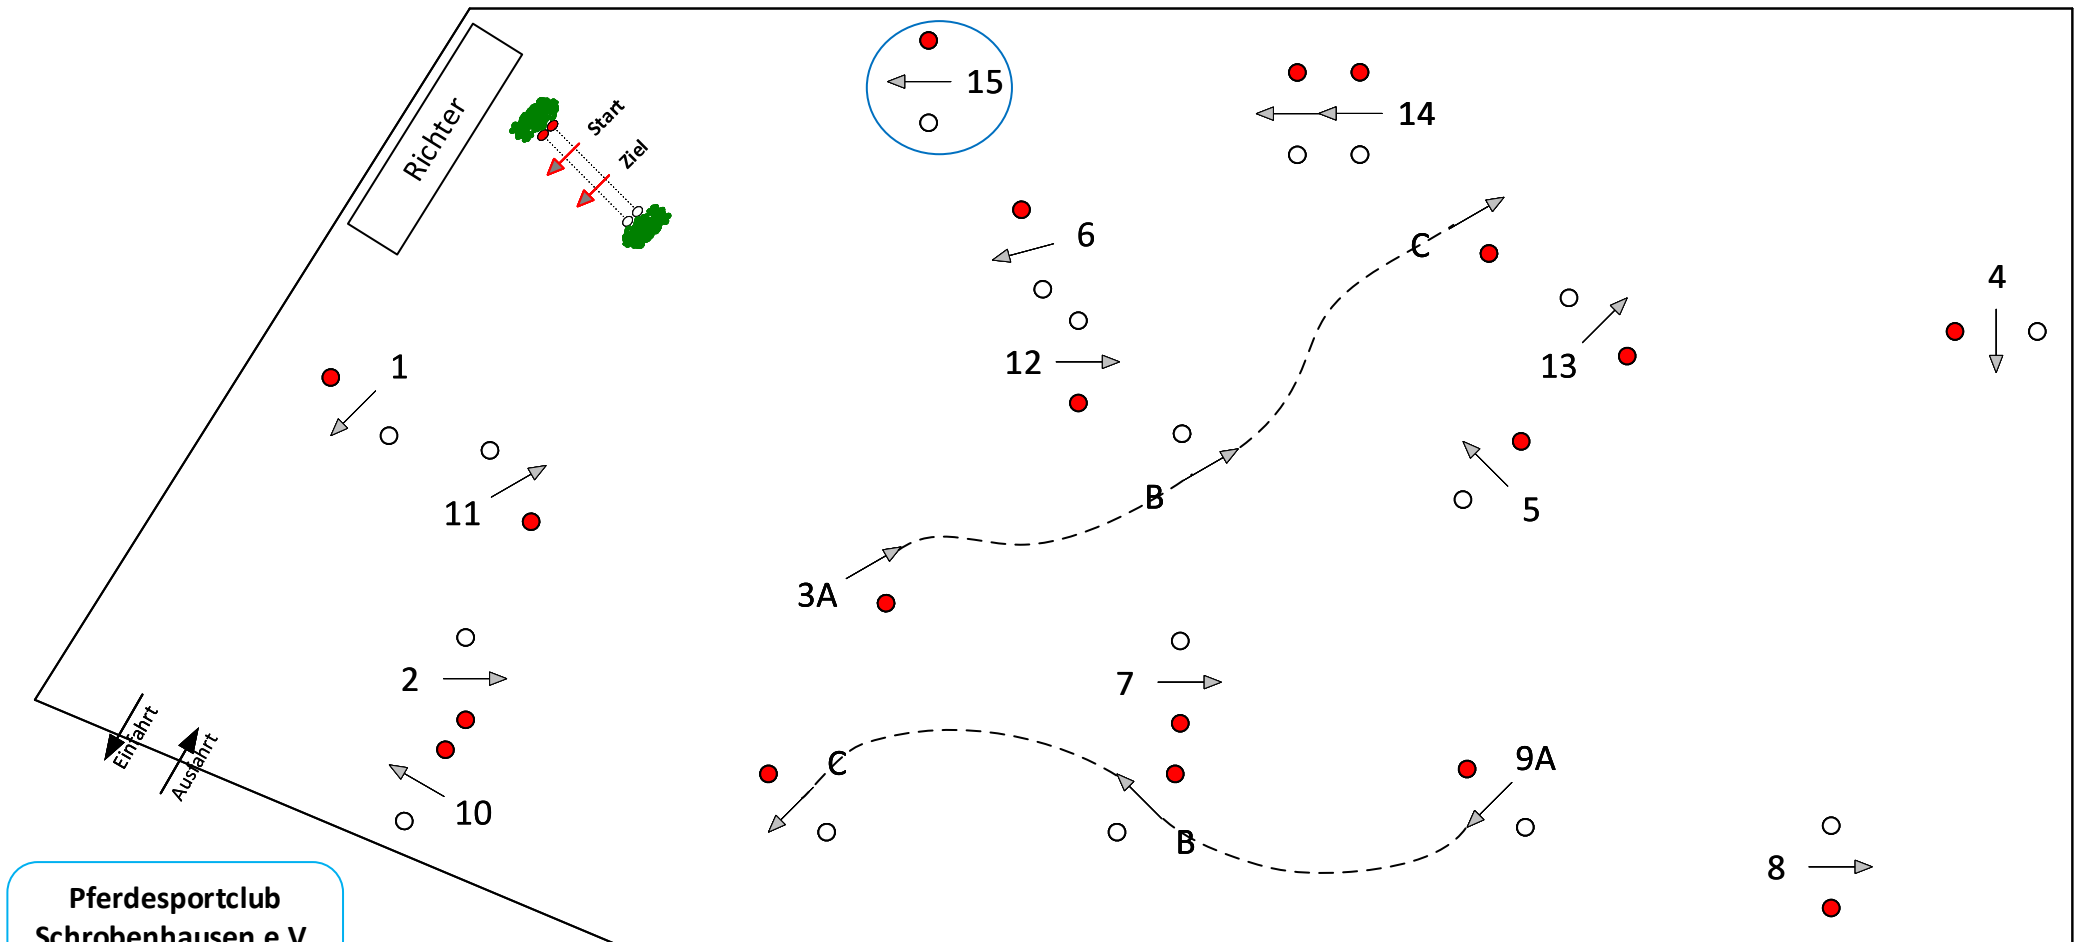

# Oberbayerische und Schwäbische Meisterschaften der Ein.- u. Zweispänner in Schrobenhausen / Obb. 2019

Prüfung Nr.: 18/24/30

Ein.-Zwei.-Vierspänner

Standardhindernisfahren

Klasse: A

Sonntag, 2. Juni 2019

Beginn: 7:30 Uhr / 09:30 Uhr / 15:00 Uhr

Richtver.: A  
LPO § 721  
FEI RG / Art.

**Ein.-Zweispänner** Tempo: 230 m/Min.  
Hindernisse: 1-15  
Zuschlag: 30 cm  
Blaue Kegelpaar: - 5 cm

Bahnlänge: 440 mtr.  
Erlaubte Zeit: 115 sek.  
Höchstzeit: 230 sek.  
Hindernisfehler: sek.

**Vierspänner** Tempo: 210 m/Min.  
Zuschlag: 45 cm  
Hindernisse: 1-15

Bahnlänge: 450 mtr.  
Erlaubte Zeit: 129 sek.  
Höchstzeit: 258 sek.

Pferdesportclub  
Schrobenhausen e.V.

Richtverf.: A  
LPO § 721  
FEI RG / Art.

Tempo: 240 m/Min.  
Hindernisse: 1-18  
Zuschlag: 25 cm  
Blaue Kegelpaar: - 5 cm

Bahnlänge: 445 mtr.  
Erlaubte Zeit: 112 sek.  
Höchstzeit: 224 sek.  
Hindernisfehler: sek.