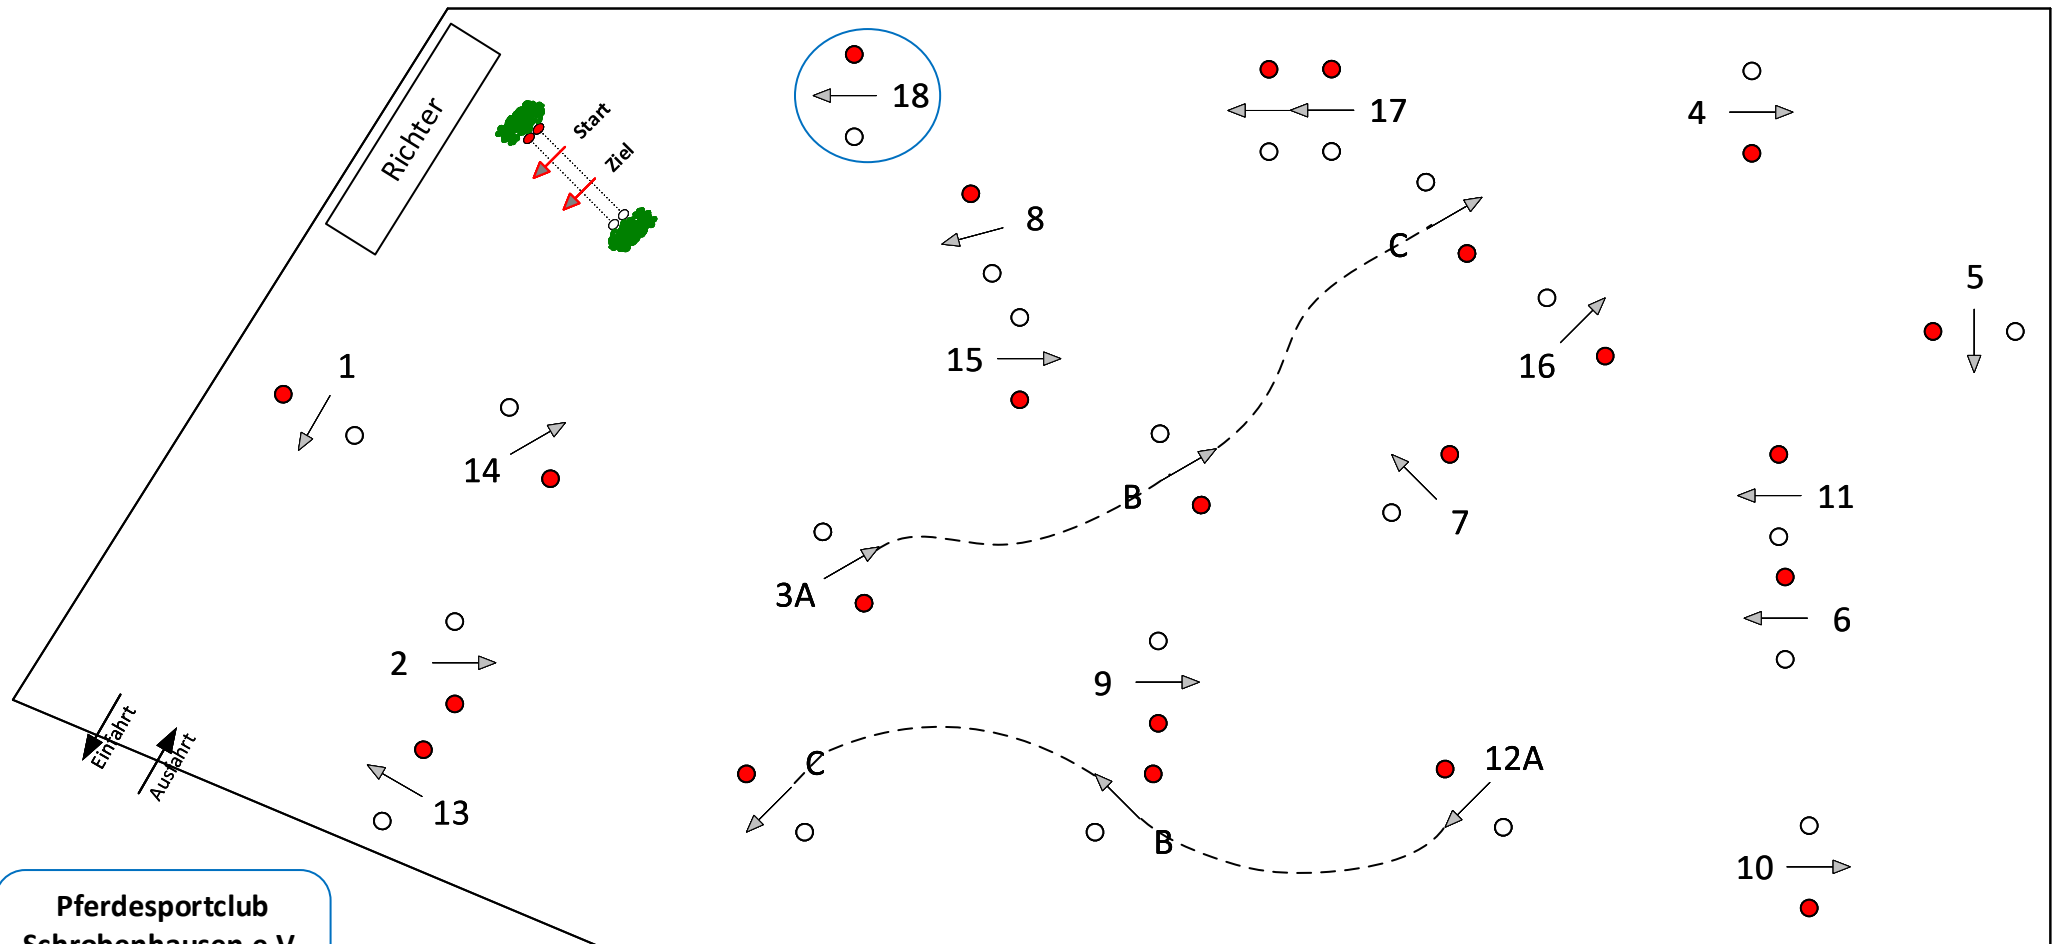

**Vierspänner** Tempo: 210 m/Min.  
Zuschlag: 45 cm  
Hindernisse: 1-15

Bahnlänge: 450 mtr.  
Erlaubte Zeit: 129 sek.  
Höchstzeit: 258 sek.

Pferdesportclub  
Schrobenhausen e.V.

# Oberbayerische und Schwäbische Meisterschaften der Ein.- u. Zweispänner in Schrobenhausen / Obb. 2019

Prüfung Nr.: 3/7/11/15

Ein.-und Zweispänner

Standardhindernisfahren

Klasse: M

Sonntag, 2. Juni 2019

Beginn: 11:00 Uhr / 13:15 Uhr

Richtverf.: A  
LPO § 721  
FEI RG / Art.

Tempo: 240 m/Min.  
Hindernisse: 1-18  
Zuschlag: 25 cm  
Blaue Kegelpaar: - 5 cm

Bahnlänge: 445 mtr.  
Erlaubte Zeit: 112 sek.  
Höchstzeit: 224 sek.  
Hindernisfehler: sek.

Stechen über:  
Tempo: m/Min.  
Zuschlag: cm  
Hindernisbreite: cm

Bahnlänge: 0 mtr.  
Erlaubte Zeit: 0 sek.  
Höchstzeit: 0 sek.

**Pferdesportclub  
Schrobenhausen e.V.**